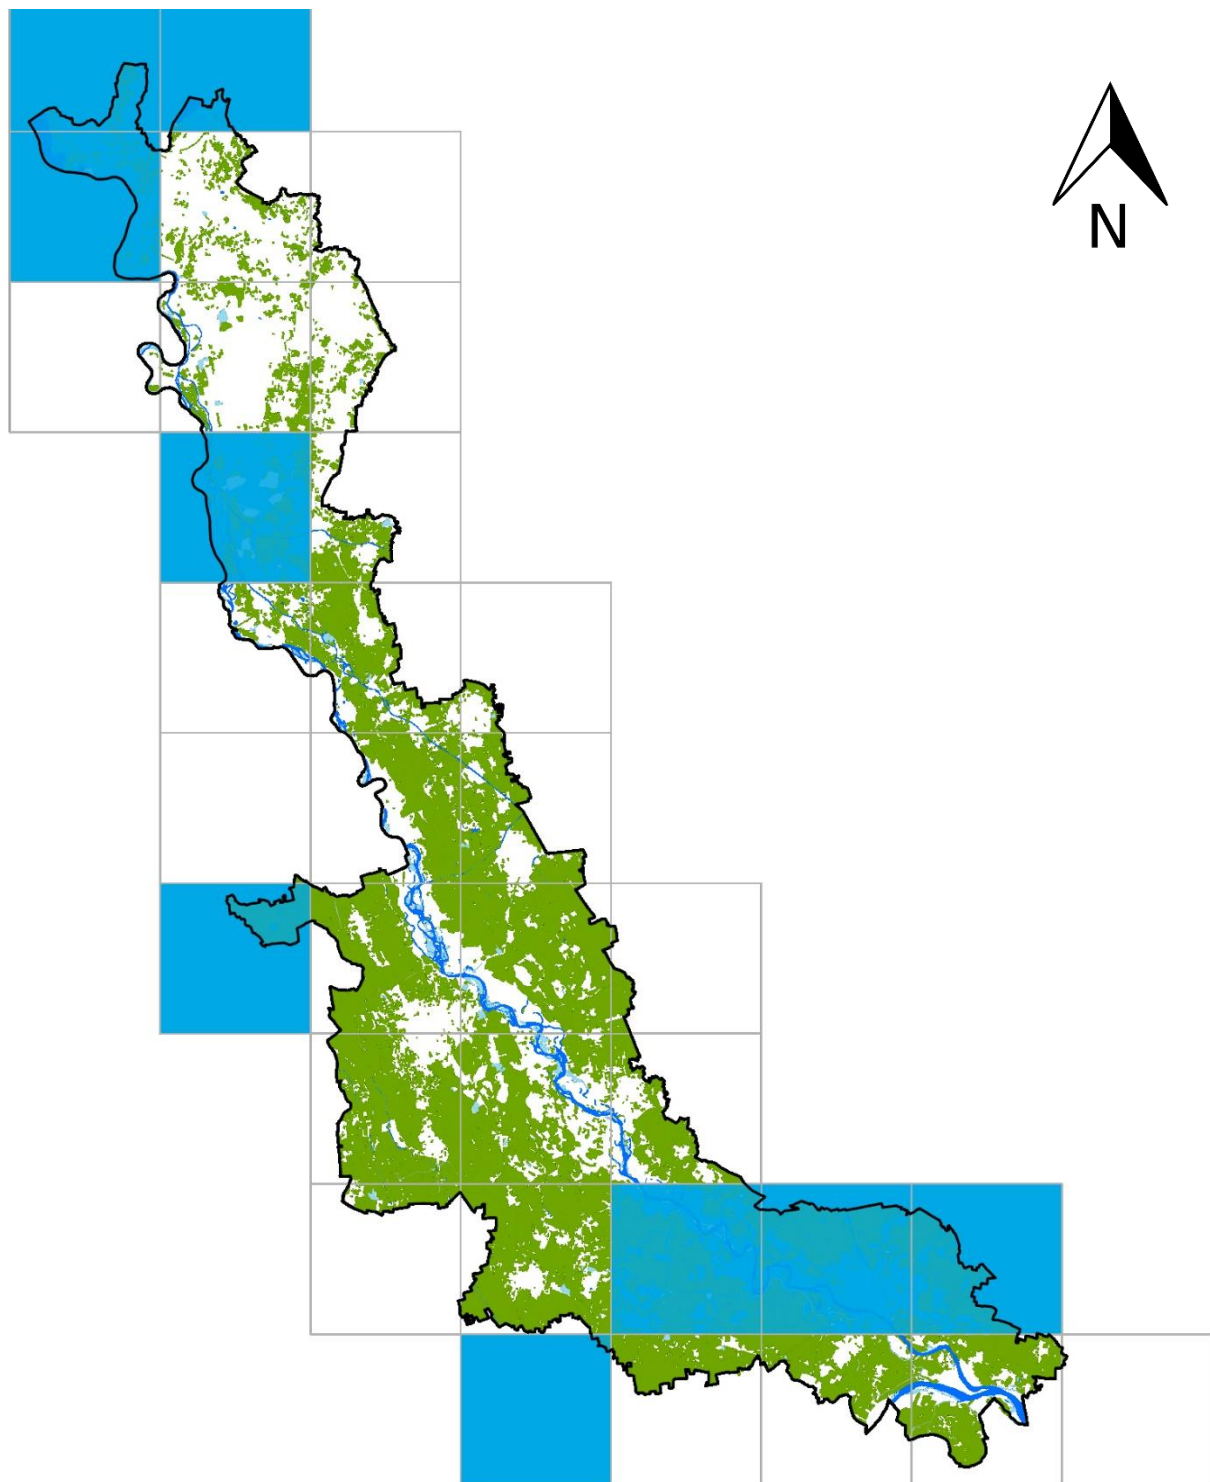

Falco di palude (*Circus aeruginosus*)

Griglie

Griglia 8x8 Km

Griglia 8x8 Km

Falco di Palude (*Circus aeruginosus*)

Svernamento (Griglia 8x8 Km)

- Inverno
- Habitat: Agricolo e risaie
- Habitat: Bacini idrici naturali
- Habitat: Altri corpi idrici